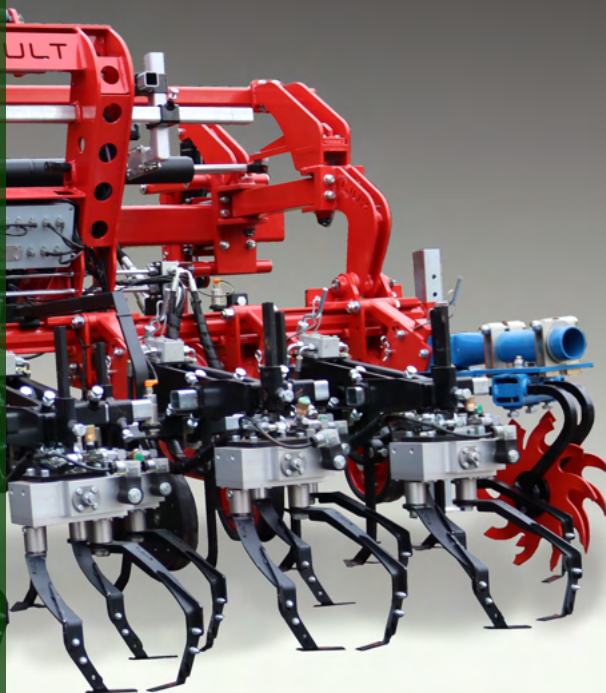

K.U.L.T.iSelect

**binage intra-rang
des cultures plantées
jusqu'au recouvrement du sol**

KULT

i

1. Reconnaissance précise des cultures par la caméra avec une précision de 1 cm tout autour de la plante
2. RGB Multi-Crop. Technologie d'adaptation automatique à la couleur de plante (Rouge/vert)
3. Contrôle de hauteur automatisé pour optimiser la qualité de détection et de travail
4. Outils sans entretien
5. Faibles besoins électriques et hydrauliques
6. Affichage des réglages et surveillance en cabine
7. Pré-configuration personnalisée pour une utilisation facilitée.
8. Travail nocturne avec phare à LED
9. Construction modulaire

Kress Umweltschonende Landtechnik GmbH
 Telefon +49 (0)7042 37 665-0
 info@kult-kress.de
 www.kult-kress.de

K.U.L.T.iSelect

Chaque machine est
configurée en fonction
des besoins du client

Nos techniciens issus du milieu agricole apportent la solution de binage la plus adaptée à votre besoin et mettent la technologie au service de vos cultures. Qu'elles soient guidées manuellement ou par caméra, les bineuses K.U.L.T. Kress sont tournées vers l'avenir et servent la lutte mécanique naturelle et durable contre les adventices

Le binage permet de réduire, voire supprimer l'usage des pesticides. En outre, il favorise la vie des sols, leur aération et la mobilisation des nutriments

Technologie de binage in-row guidé par caméra K.U.L.T.iSelect
La précision – au service de la plante