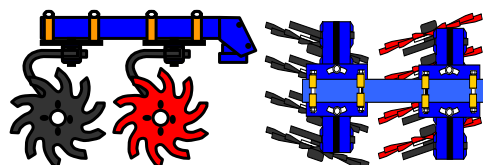

Bineuse HABICHT

K.U.L.T. Bineuse HABICHT - la bineuse robuste

**Pour largeur dépassant 3 m
pour montage frontal ou
à l'arrière et pour porte-outil**

- versions de 1 à 40 rangs
- distance de rangs de 20 cm à 150 cm
- différents outils supplémentaires
- hauteur de roues réglable jusqu'à 80 cm
- poutre HABICHT, très stable, profile 13*11 cm
- guidage manuel de série ou par caméra K.U.L.T.iVision avec translateur

HABIHT
bineuse 12 rangs pour
culture de betteraves,
attelage arrière avec
guidage par caméra

HABIHT
bineuse attelage arrière
avec guidage caméra
pour cultures de blé

HABIHT
Bineuse attelage arrière
avec guidage caméra pour
cultures de soja
12 rangs + bineuses à
doigts

HABIHT
bineuse attelage arrière
avec guidage de
précision pour culture de
lavande

HABIHT
bineuses à doigts avec
rallonge

HABIHT
Kit entretien de buttes
4 rangs pour culture de
carottes

HABIHT
Kit entretien des flancs de
buttes largeur jusqu'à 6 m

Porte dents, soc équipé de ressort adapté à la tête parallélogramme HABIHT et ARGUS

Tête en parallélogramme modèle « HABIHT »

- Modèle renforcé
- Roue de terrage réglable, 300 x 100 mm
- Passage maximal 80 cm