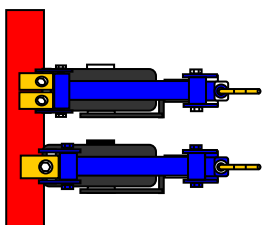

Bineuse HABICHT

K.U.L.T. Bineuse HABICHT - la bineuse robuste

**Pour largeur dépassant 3 m
pour montage frontal ou
à l'arrière et pour porte-outil**

- versions de 1 à 40 rangs
- distance de rangs de 20 cm à 150 cm
- différents outils supplémentaires
- hauteur de roues réglable jusqu'à 80 cm
- poutre HABICHT, très stable, profile 13*11 cm
- guidage manuel de série ou par caméra K.U.L.T.iVision avec translateur

HABIHT
bineuse 12 rangs pour
culture de betteraves,
attelage arrière avec
guidage par caméra

HABIHT
bineuse attelage arrière
avec guidage caméra
pour cultures de blé

HABIHT
Bineuse attelage arrière
avec guidage caméra pour
cultures de soja
12 rangs + bineuses à
doigts

HABIHT
bineuse attelage arrière
avec guidage de
précision pour culture de
lavande

HABIHT
bineuses à doigts avec
rallonge

HABIHT
Kit entretien de buttes
4 rangs pour culture de
carottes

HABIHT
Kit entretien des flancs de
buttes largeur jusqu'à 6 m

Porte dents, soc équipé de ressort adapté à la tête parallélogramme HABIHT et ARGUS

Tête en parallélogramme modèle « HABIHT »

- Modèle renforcé
- Roue de terrage réglable, 300 x 100 mm
- Passage maximal 80 cm