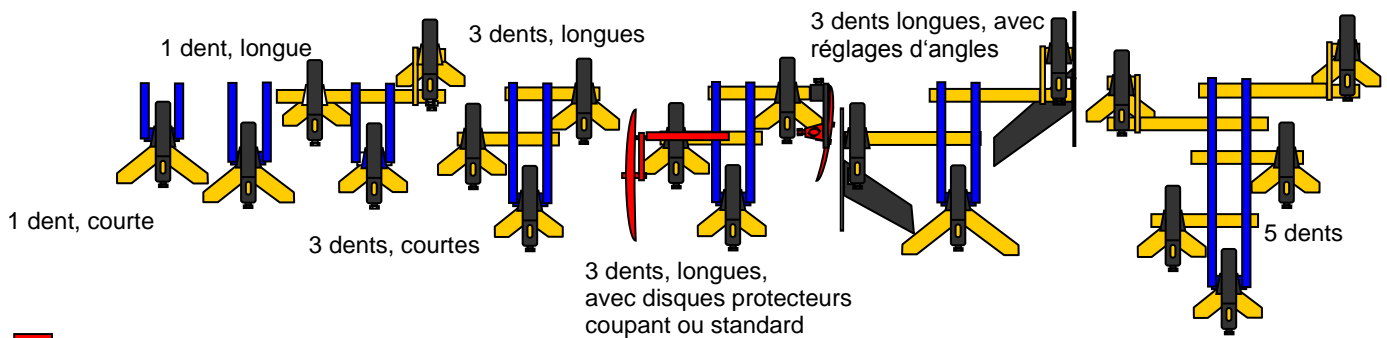

Bineuse HABICHT

K.U.L.T. Bineuse HABICHT - la bineuse robuste

**Pour largeur dépassant 3 m
pour montage frontal ou
à l'arrière et pour porte-outil**

- versions de 1 à 40 rangs
- distance de rangs de 20 cm à 150 cm
- différents outils supplémentaires
- hauteur de roues réglable jusqu'à 80 cm
- poutre HABICHT, très stable, profile 13*11 cm
- guidage manuel de série ou par caméra K.U.L.T.iVision avec translateur

HABIHT
bineuse 12 rangs pour
culture de betteraves,
attelage arrière avec
guidage par caméra

HABIHT
bineuse attelage arrière
avec guidage caméra
pour cultures de blé

HABIHT
Bineuse attelage arrière
avec guidage caméra pour
cultures de soja
12 rangs + bineuses à
doigts

HABIHT
bineuse attelage arrière
avec guidage de
précision pour culture de
lavande

HABIHT
bineuses à doigts avec
rallonge

HABIHT
Kit entretien de buttes
4 rangs pour culture de
carottes

HABIHT
Kit entretien des flancs de
buttes largeur jusqu'à 6 m

Porte dents, soc équipé de ressort adapté à la tête parallélogramme HABIHT et ARGUS

Tête en parallélogramme modèle « HABIHT »

- Modèle renforcé
- Roue de terrage réglable, 300 x 100 mm
- Passage maximal 80 cm