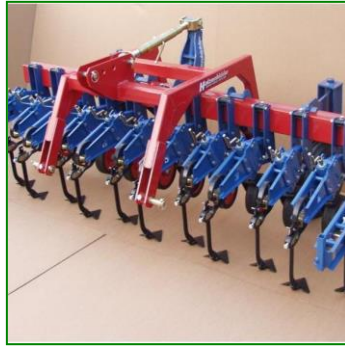

K.U.L.T. Kress sarceuse à étoiles appliquée en culture pépinière

Type **HABICHT**

Pour largeur de travail de plus de 3m

Type **ARGUS**

Alternative légère jusqu'à 3m

Type **sarceuse télescopique**

Travail précis très près du rang

Type **entretien de buttes**

Adaptable aux Types HABICHT et ARGUS

Type **sarceuse à étoiles**

travail sans bourrage

Type **Bineuse à cage**

Travail peu profond et intervention rapide

**Tous systèmes pour montage avant,
arrière ou porte-outils**

HABICHT, montage avant

Type Avec parallélogrammes
Largeur de travail 1-8m
Montage avant, arrière ou porte-outils
Ecart des rangs min. 18 cm

HABICHT, double rang, montage arrière

Type avec parallélogrammes
Largeur de travail 1-8 m
Montage avant, arrière et porte-outils
Ecart des rangs min. 18 cm

HABICHT, 11 rangs, montage arrière et pilotage automatique

Type avec parallélogrammes
Largeur de travail 2-18 rangs
Montage avant, arrière et porte-outils
Ecart de rangs 45-120 cm